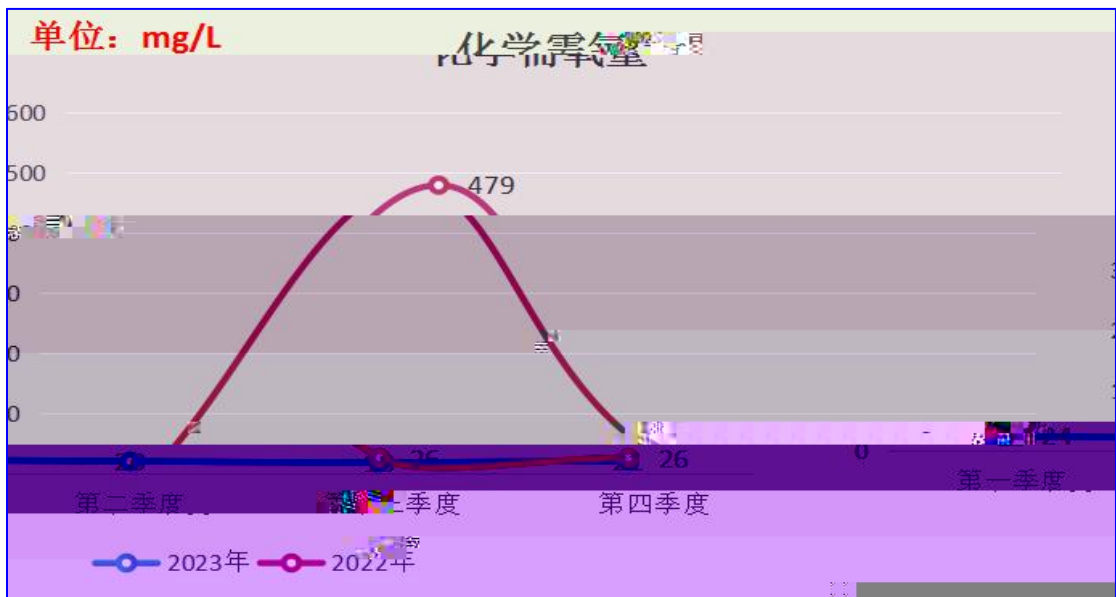

单位: mg/L

氨氮